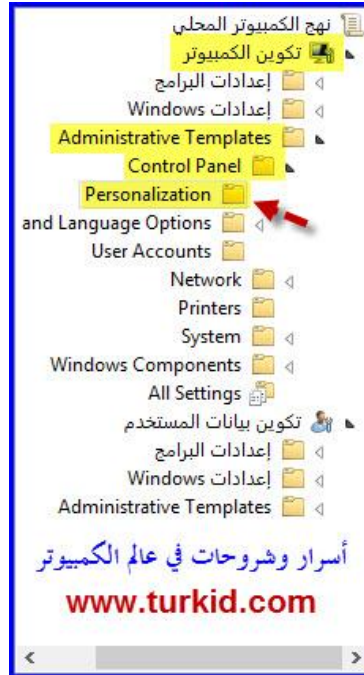

١٤ - إلغاء شاشة الدخول

في هذا الدرس سنوضح طريقة إلغاء شاشة ماقبل الدخول إلى النظام .

أسرار وشروحات في عالم الكمبيوتر
www.turkid.com