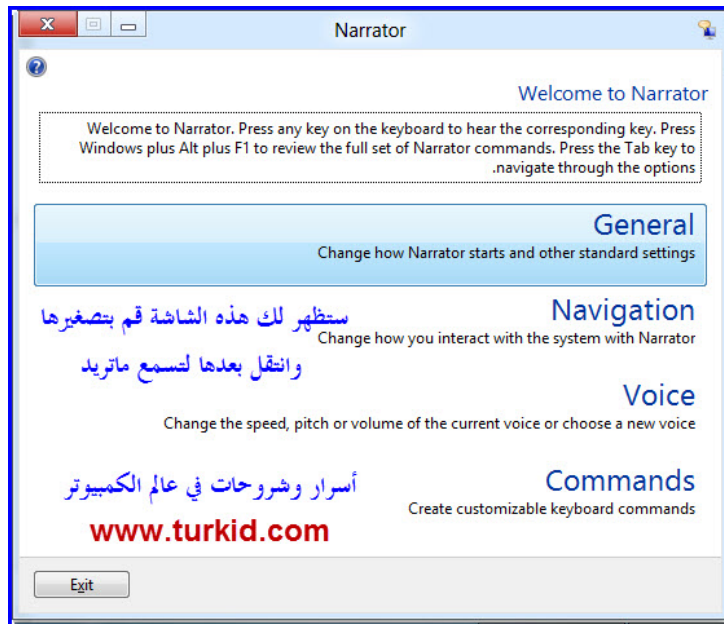

استخدام اختصار لوحة المفاتيح التالي	لاجراء ما يلي
	تم أخذ الصورة من موقع مايكروسوفت
Ctrl+Shift+Enter	الحصول على معلومات حول العنصر الحالي
مفتاح المسافة Ctrl+Shift+	قراءة النافذة المحددة بأكملها
اضغط على مفتاح المسافة Ctrl+Alt+	قراءة العناصر المحددة في النافذة الحالية
Insert+Ctrl+G	قراءة وصف للعناصر التي تظهر بجوار العنصر المحدد حالياً
Ctrl	إيقاف قراءة 'الراوي' للنص
Insert+Q	نقل المؤشر للخلف إلى بداية أي نص سابق ذي تنسيق مختلف. على سبيل المثال، يتم نقل المؤشر من كلمة مكتوبة بخط غامق إلى بداية أي كلمة تسبقها غير منسقة بخط غامق.
Insert+W	نقل المؤشر إلى بداية أي نص تالي ذي تنسيق مختلف. على سبيل المثال، يتم نقل المؤشر من كلمة مكتوبة بخط غامق إلى بداية أي كلمة تتبعها غير منسقة بخط غامق.