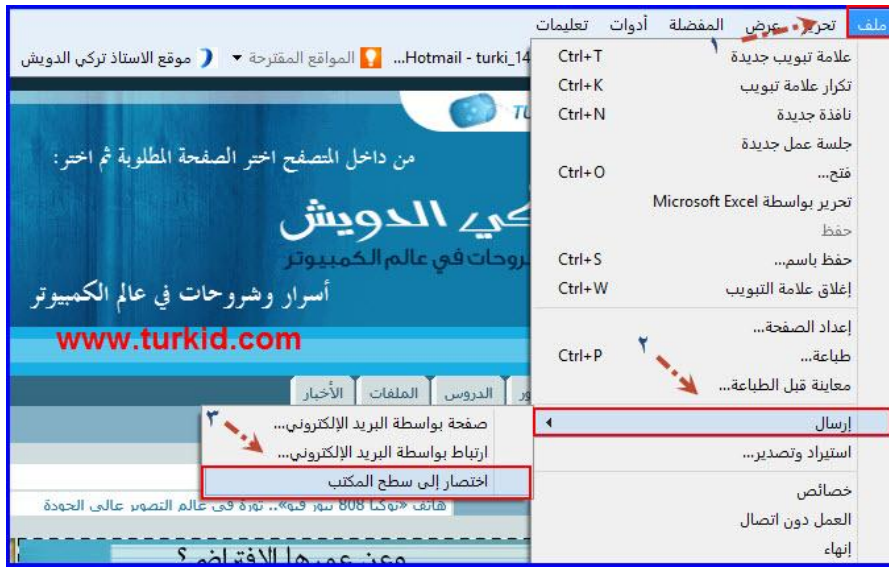

٠٢ - إضافة موقع لسطح المكتب

في هذا الدرس سنوضح طريقة إضافة اختصار لموقع ويب على سطح المكتب من أجل سهولة الوصول إليه

أسرار وشروحات في عالم الكمبيوتر

www.turkid.com