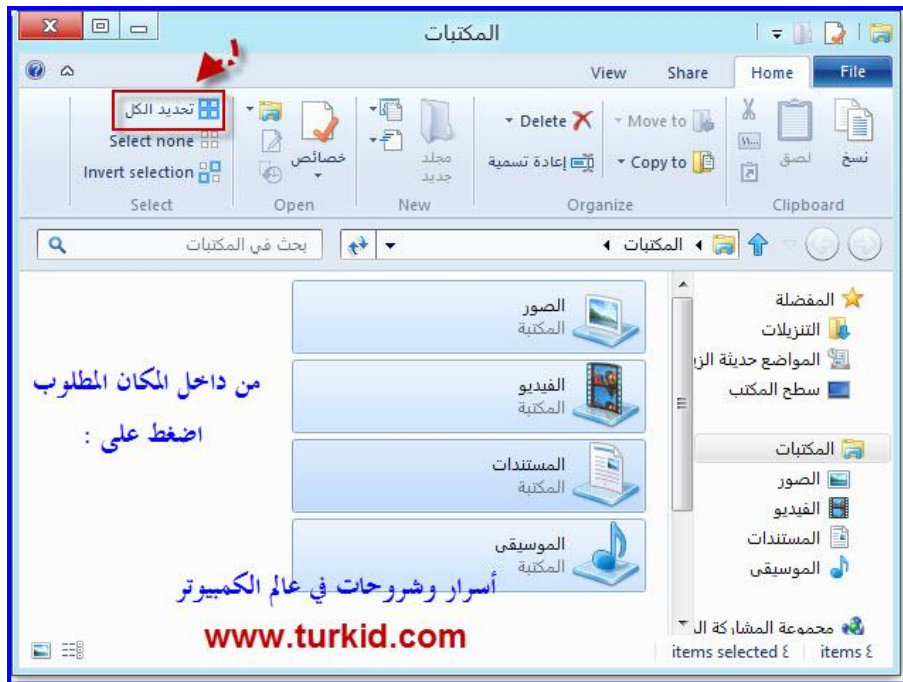

أسرار وشروحات في عالم الكمبيوتر
www.turkid.com

١٨ - تحديد الكل

في هذا الدرس سنوضح طريقة التحديد الكلي للملفات والمجلدات من داخل المكان الواحد وينقره واحدة .

أسرار وشروحات في عالم الكمبيوتر

www.turkid.com

١٩ - تحكم بلون النافذة ومظهرها